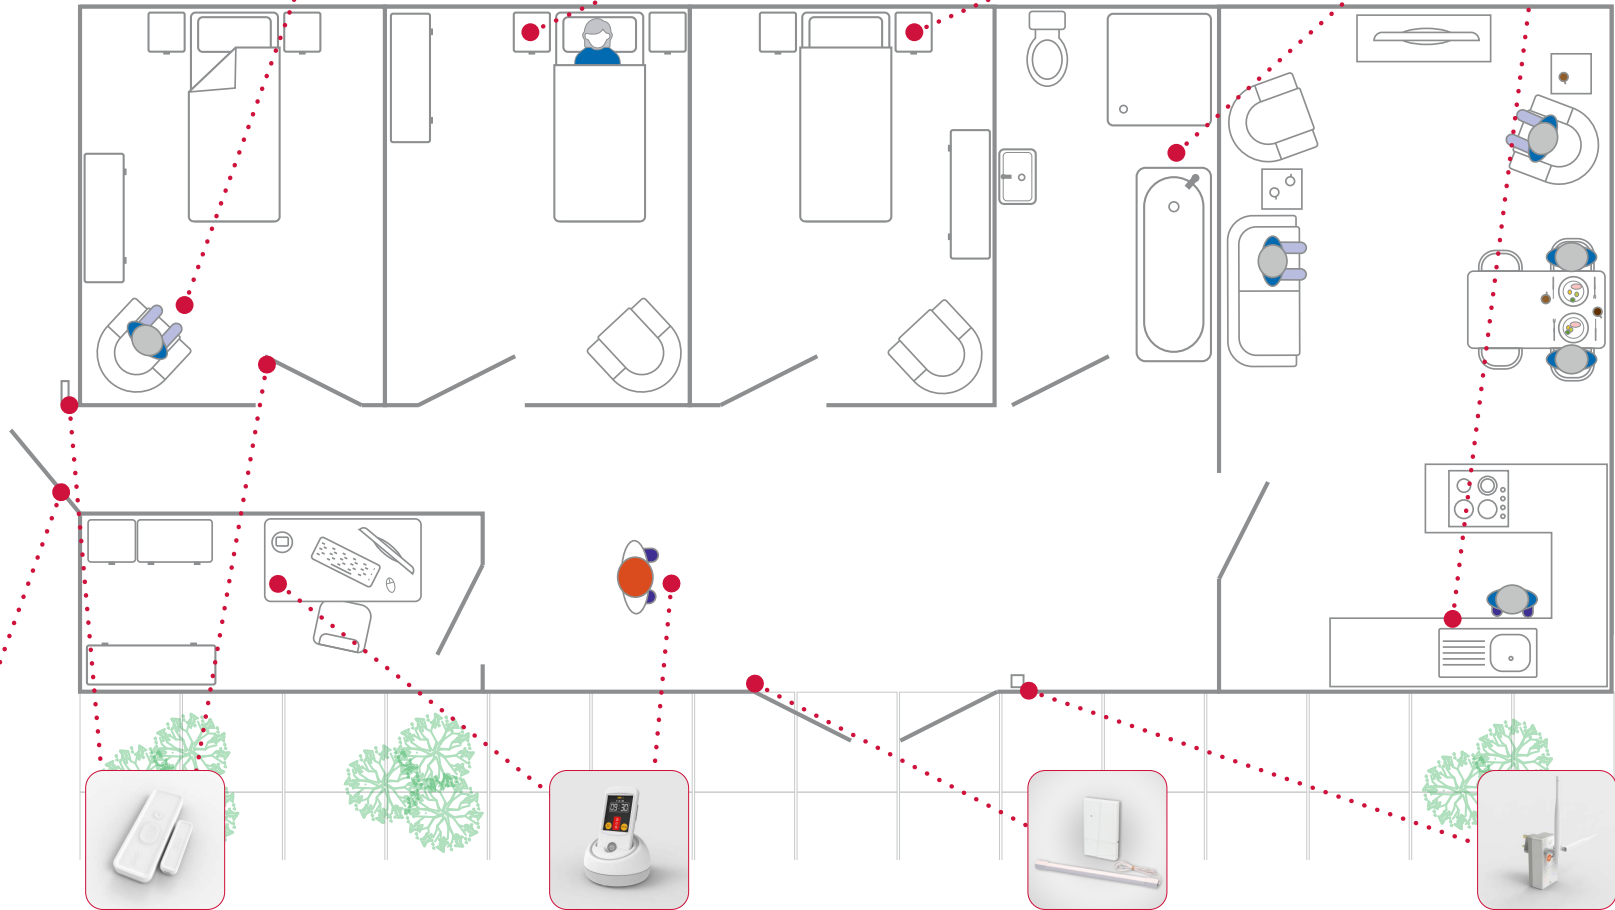

Een goede zustercommunicatie was nog nooit zo snel te realiseren.

Nog niet eerder waren uitgebreide zorgfuncties in een handzaam systeem samengevoegd. In plaats van verschillende losse oplossingen voegt Innocom alle veel gevraagde functies samen in één handzame oplossing.

Alle aandacht voor zekerheid. Elke oproep moet geaccepteerd worden, alle roepen en acceptaties van de oproepen worden gelogd. Bij elke melding verschijnt de batterijstatus van de draadloze sensor in het display van de Buzz pager. De batterij in elke sensor is krachtig genoeg voor 2-4 jaar probleemloos gebruik. Het samenstellen, instellen en plaatsen van een Cair systeem vraagt geen bijzondere vaardigheden of gereedschap.

Een goede zustercommunicatie was nog nooit zo eenvoudig en snel te realiseren.

Deur/raam sensor

Portable alarm ontvanger

Dwaaldetectie

Range extender